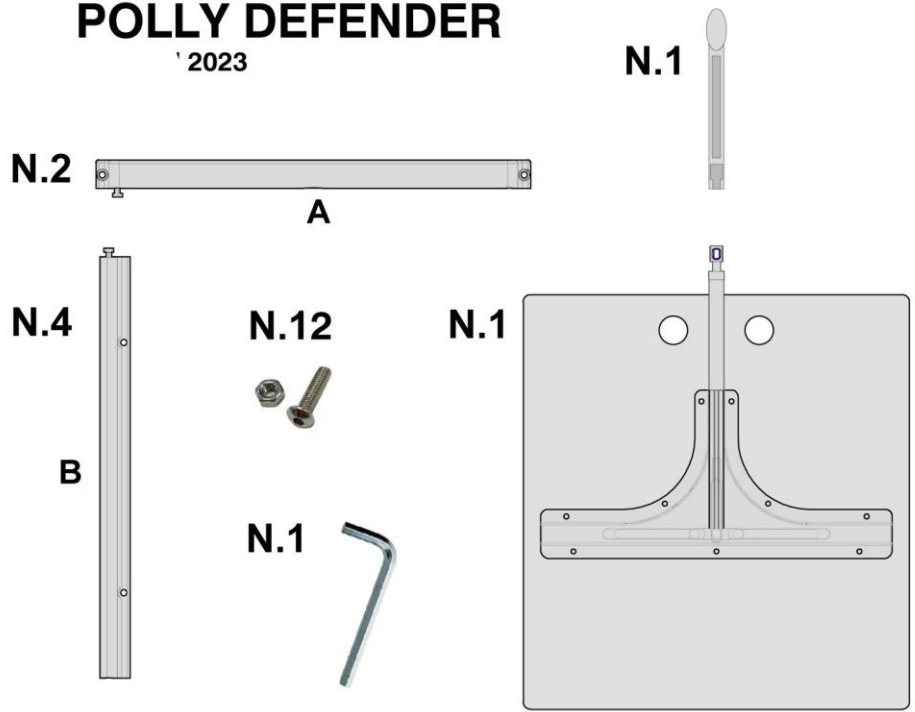

# POLLY DEFENDER

'2023

- (I) ISTRUZIONI DI MONTAGGIO
- (EN) ASSEMBLY INSTRUCTIONS
- (S) MONTERINGSANVISNINGAR
- (E) INSTRUCCIONES DE MONTAJE
- (D) AUFBAUANLEITUNGEN
- (N) MONTERINGSANVISNING
- (F) INSTRUCTIONS D'ASSEMBLAGE
- (NL) MONTAGEHANDLEIDING
- (DK) MONTERINGSVEJLEDNING
- (P) INSTRUÇÕES DE MONTAGEM
- (PL) INSTRUKCJA MONTAZU
- (FI) ASENNUSOHJEET
- (RU) ИНСТРУКЦИЯ ПО МОНТАЖУ
- (GR) ΟΔΗΓΙΕΣ ΣΥΝΑΡΜΟΛΟΓΗΣΗΣ
- (CZ) MONTAZNI NAVOD